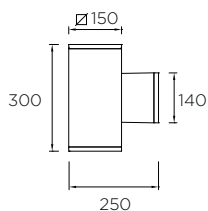

AFRODITA

05-9577-34-37

05-9577-Z5-37

G12 HID 70W | A+... A

71-9577-05-37

Lente para / Lens for / Lentille pour / Linse für / Lente per / Lente para / Линза для / Soczewka dla 05-9577

71-9875-05-05

Reflector direccional para / Directional reflector for / Réflecteur directionnel pour / Reflektor für / Riflettore direzionale per / Reflektor direccional para / Направленный отражатель для / Odbłyśnik kierunkowy dla 05-9577

AFRODITA

05-9369-34-37

05-9369-Z5-37

G12 70W HID | A+... A

G12 70W