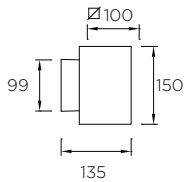

AFRODITA

05-9773-34-37V1

05-9773-Z5-37V1

Led CREE 17,4W | 3000K | 1296lm | **A**... A**

AFRODITA

05-9368-14-37

05-9368-34-37

05-9368-Z5-37

2 x Par-30 E27 max. 75W | max. L 100mm
Hal - Fluo | **A**... C**

ALVIN

05-9725-34-T2

05-9725-Z5-T2 NEW

2 x GU-10 max. 35W | max. L 70mm
Hal - Fluo | **A**... C**