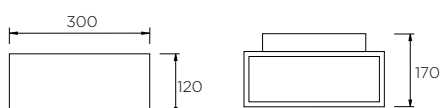

AFRODITA

05-9230-14-37 ☐

05-9230-34-37 ☐

05-9230-J6-37 ☐

05-9230-Z5-37 ☐

G24d-3 26W Fluor | A**... B