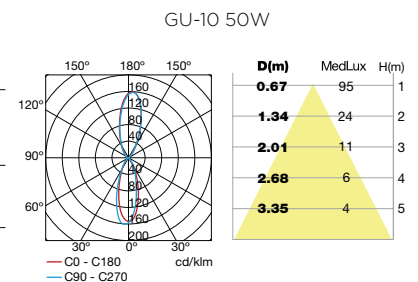

ALVIN

05-9725-34-T2

05-9725-Z5-T2 NEW

2 x GU-10 max. 35W | max. L 70mm
Hal - Fluo | **A**... C**