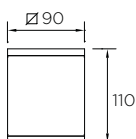

## AFRODITA

15-9558-CA-B8

Par-20/30 E27 max. 50W | max. L 98mm Ø 97mm  
Hal - Fluo | A+... C

Par-30 50W