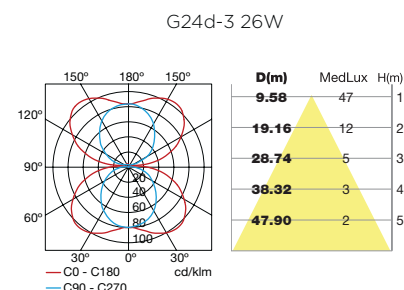

AFRODITA

05-9230-14-37 ☐

05-9230-34-37 ☐

05-9230-J6-37 ☐

05-9230-Z5-37 ☐

G24d-3 26W Fluor | A**... B