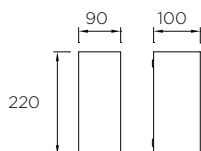

AFRODITA

05-9368-14-37

05-9368-34-37

05-9368-Z5-37

2 x Par-30 E27 max. 75W | max. L 100mm
Hal - Fluo | **A**... C**