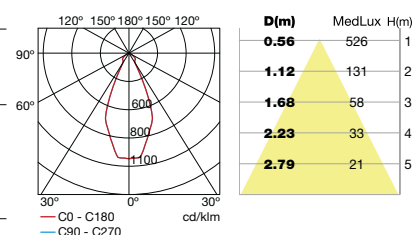

## AFRODITA

15-9480-34-37

15-9480-Z5-37

GU-10 max. 35W | max. L 75mm  
Hal - Fluo | A+... C

GU-10 35W