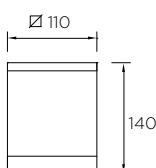

AFRODITA

15-9680-34-37

4 Led CREE 9W | 4000K | 736lm | A+... A

Led 9W

AFRODITA

15-9558-CA-B8

Par-20/30 E27 max. 50W | max. L 98mm Ø 97mm
Hal - Fluo | A+... C

Par-30 50W

AFRODITA

15-9480-34-37

15-9480-Z5-37

GU-10 max. 35W | max. L 75mm
Hal - Fluo | A+... C

GU-10 35W

AFRODITA

15-9328-34-B8

15-9328-Z5-B8

Par-30 E27 max. 75W | max. L 90mm Ø 97mm
Hal - Fluo | A+... C

Par-30 75W