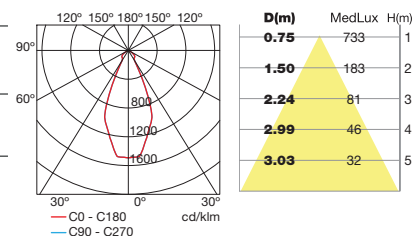

## AFRODITA

15-9558-CA-B8

Par-20/30 E27 max. 50W | max. L 98mm Ø 97mm  
Hal - Fluo | A+... C

Par-30 50W