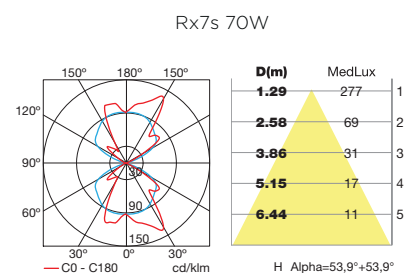

AFRODITA

05-9438-34-37 ☐

05-9438-Z5-37 ☐

Rx7s 70W HID | A*... A