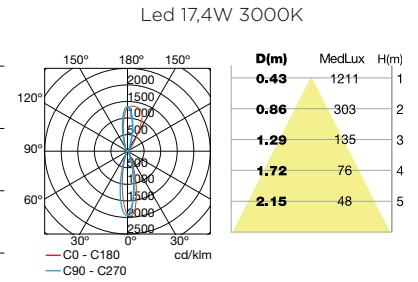

## AFRODITA

05-9773-34-37V1

05-9773-Z5-37V1

Led CREE 17,4W | 3000K | 1296lm | **A\*\*... A**