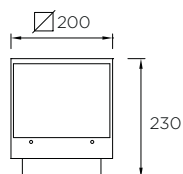

AFRODITA

05-9577-34-37

05-9577-Z5-37

G12 HID 70W | A+... A

71-9577-05-37

Lente para / Lens for / Lentille pour / Linse für / Lente per / Lente para / Линза для / Soczewka dla 05-9577