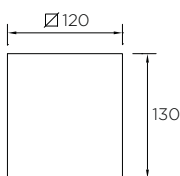

## AFRODITA

15-9558-CA-B8

Par-20/30 E27 max. 50W | max. L 98mm Ø 97mm  
Hal - Fluo | A+... C

Par-30 50W