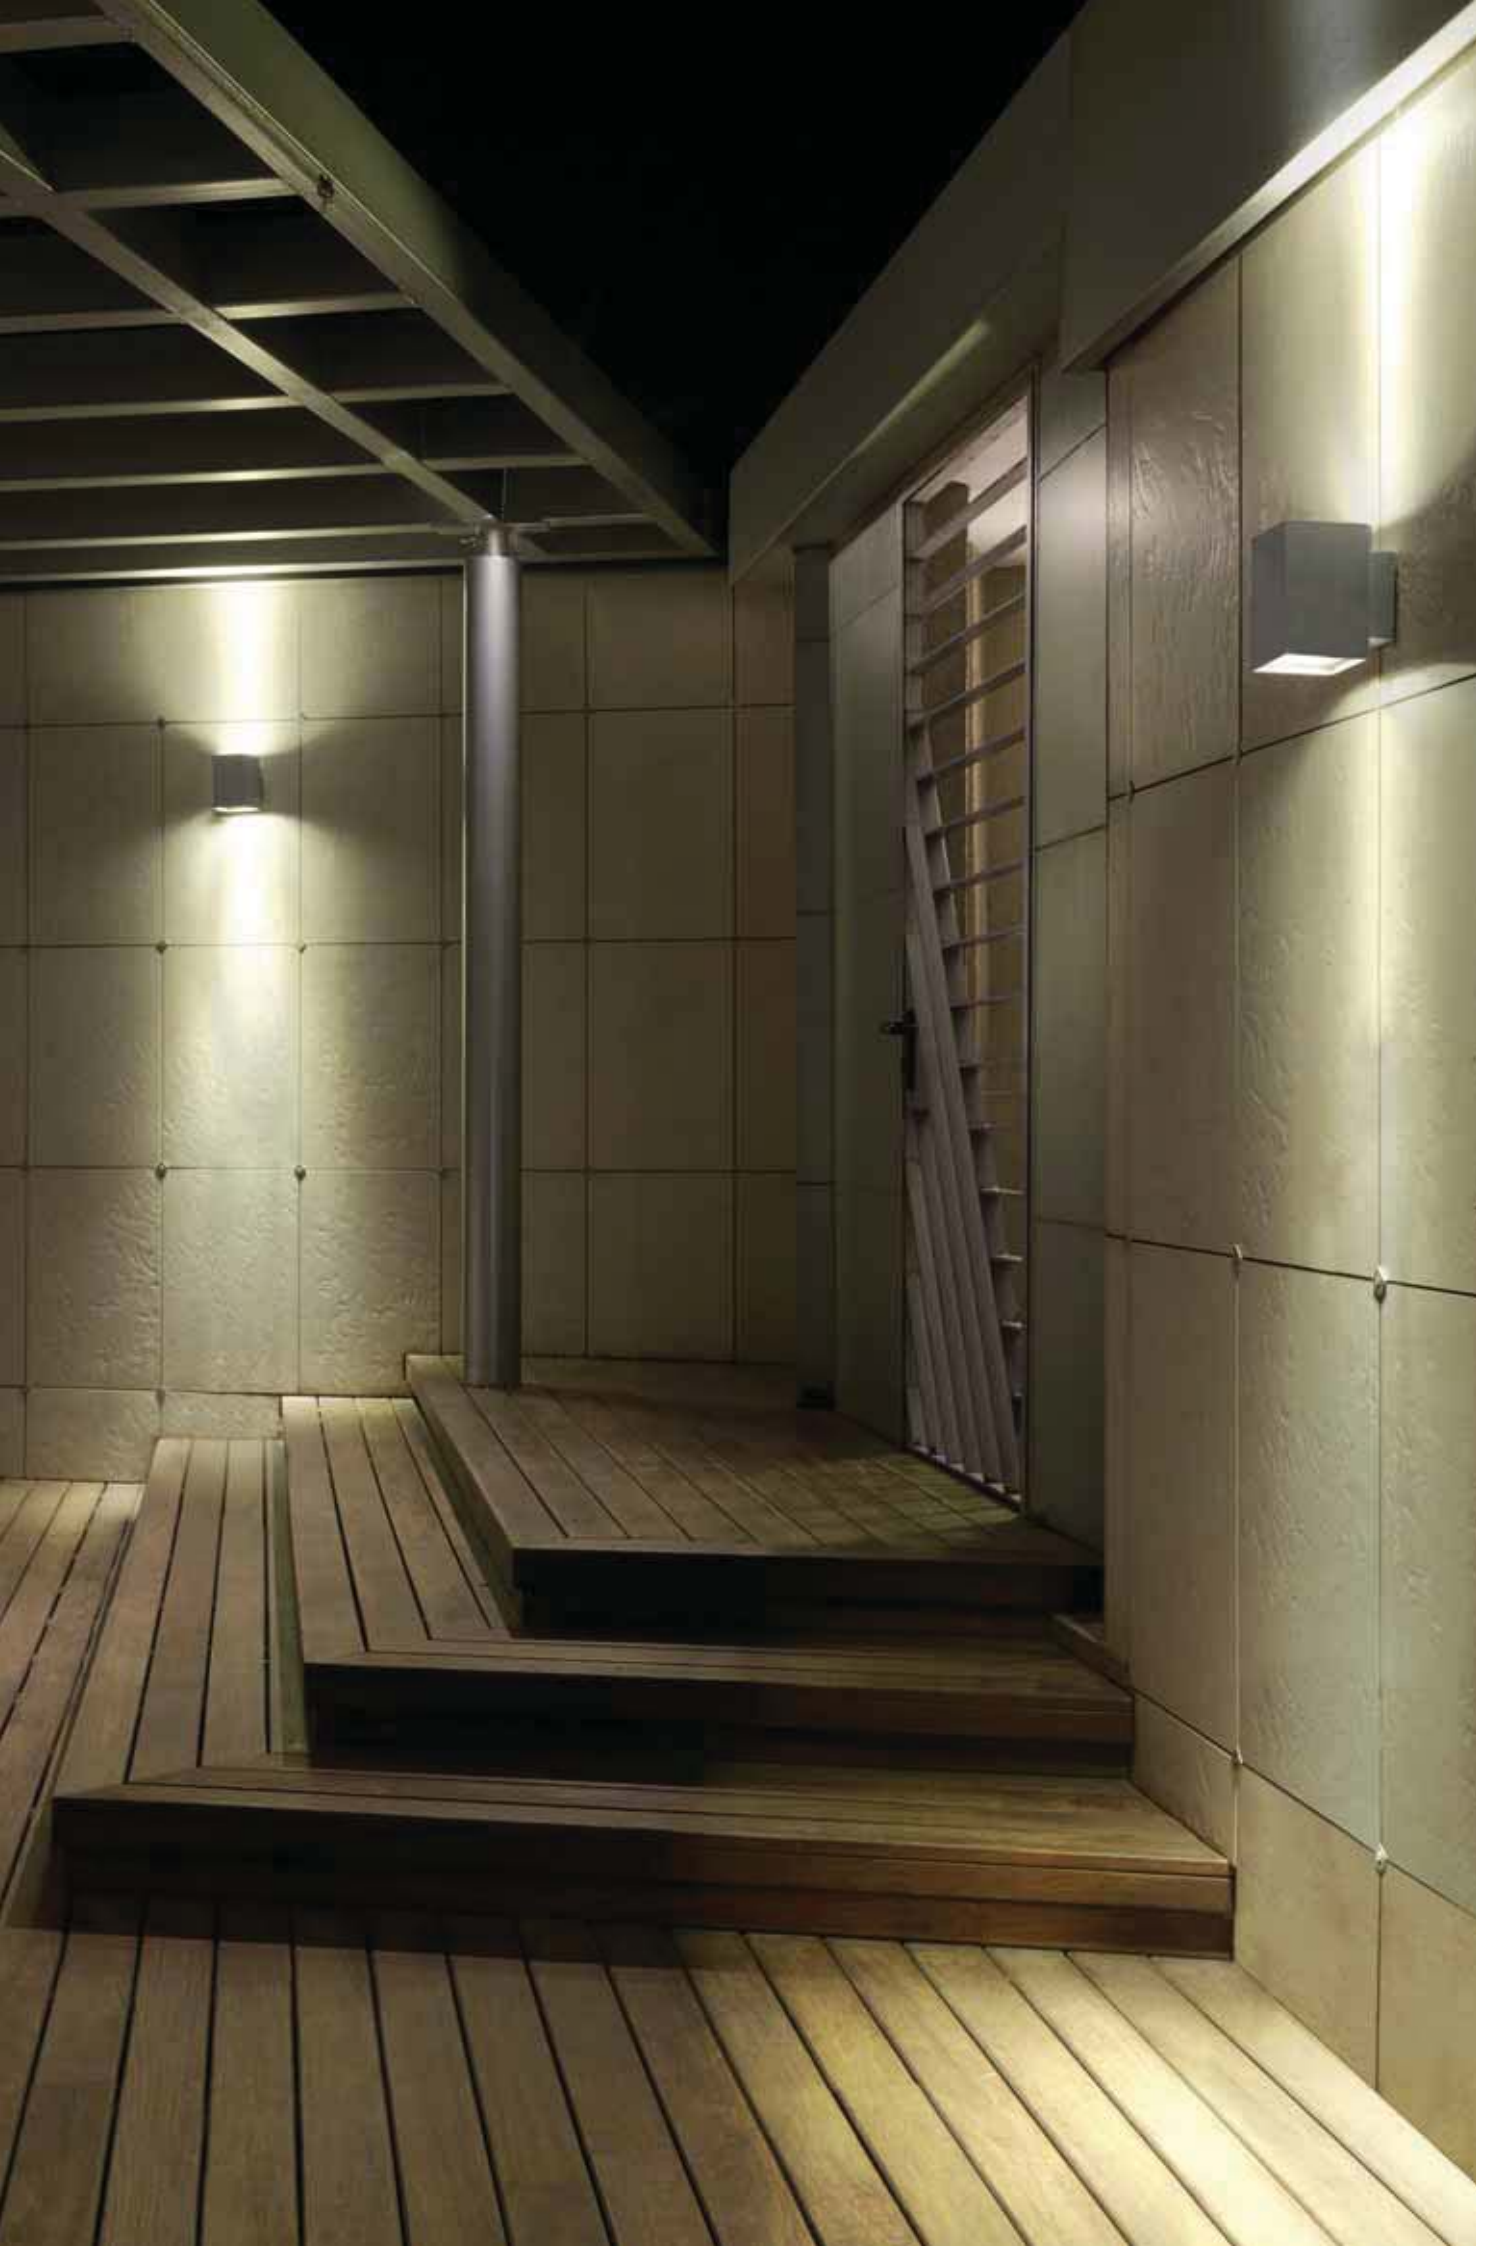

## ALVIN

05-9725-34-T2

05-9725-Z5-T2  NEW

2 x GU-10 max. 35W | max. L 70mm  
Hal - Fluo | **A\*\*... C**

OUTDOOR | WALL FIXTURES