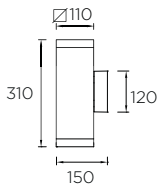

AFRODITA

05-9773-34-37V1

05-9773-Z5-37V1

Led CREE 17,4W | 3000K | 1296lm | **A**... A**