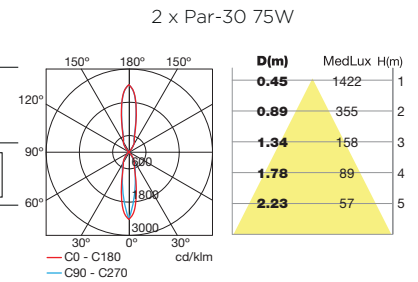

AFRODITA

05-9368-14-37

05-9368-34-37

05-9368-Z5-37

2 x Par-30 E27 max. 75W | max. L 100mm
Hal - Fluo | **A**... C**