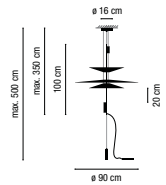

Flamingo

1510.

1515.

1520.

1525.

1530.

1535.

1540.

1550.

1560.

1510 18 /1B. 1520 18 /1B. 1510 20 /1B. 1520 20 /1B. 1510 67 /1B. 1520 67 /1B. 1510 93 /1B. 1520 93 /1B.	2 x LED 5,6W 500mA.	LED IP20 CE Bi-watt	18 Matt graphite lacquer / Lacado grafito mate.	/1B. 2700 °K. Dimmable: 1-10V + Push.
1530 18 /1B. 1550 18 /1B. 1560 18 /1B. 1530 20 /1B. 1550 20 /1B. 1560 20 /1B. 1530 67 /1B. 1550 67 /1B. 1560 67 /1B. 1530 93 /1B. 1550 93 /1B. 1560 93 /1B.	3 x LED 5,6W 500mA.	LED IP20 CE	20 Matt gold / Oro satinado mate. 67 Gloss copper / Cobre brillo. 93 Matt white lacquer / Lacado blanco mate.	
1540 18 /1B. 1540 20 /1B. 1540 67 /1B. 1540 93 /1B.	1 x LED 5,6W 500mA.	LED IP20 CE Bi-watt	18 Matt graphite lacquer / Lacado grafito mate.	/15. 2700 °K. Dimmable: Push. With plug / Con enchufe.
1515 18 /15. 1525 18 /15. 1515 20 /15. 1525 20 /15. 1515 67 /15. 1525 67 /15. 1515 93 /15. 1525 93 /15.	2 x LED 5,6W 500mA.	LED IP20 CE Bi-watt	18 Matt graphite lacquer / Lacado grafito mate. 20 Matt gold / Oro satinado mate. 67 Gloss copper / Cobre brillo. 93 Matt white lacquer / Lacado blanco mate.	
1535 18 /15. 1535 20 /15. 1535 67 /15. 1535 93 /15.	3 x LED 5,6W 500mA.	LED IP20 CE	18 Matt graphite lacquer / Lacado grafito mate. 20 Matt gold / Oro satinado mate. 67 Gloss copper / Cobre brillo. 93 Matt white lacquer / Lacado blanco mate.