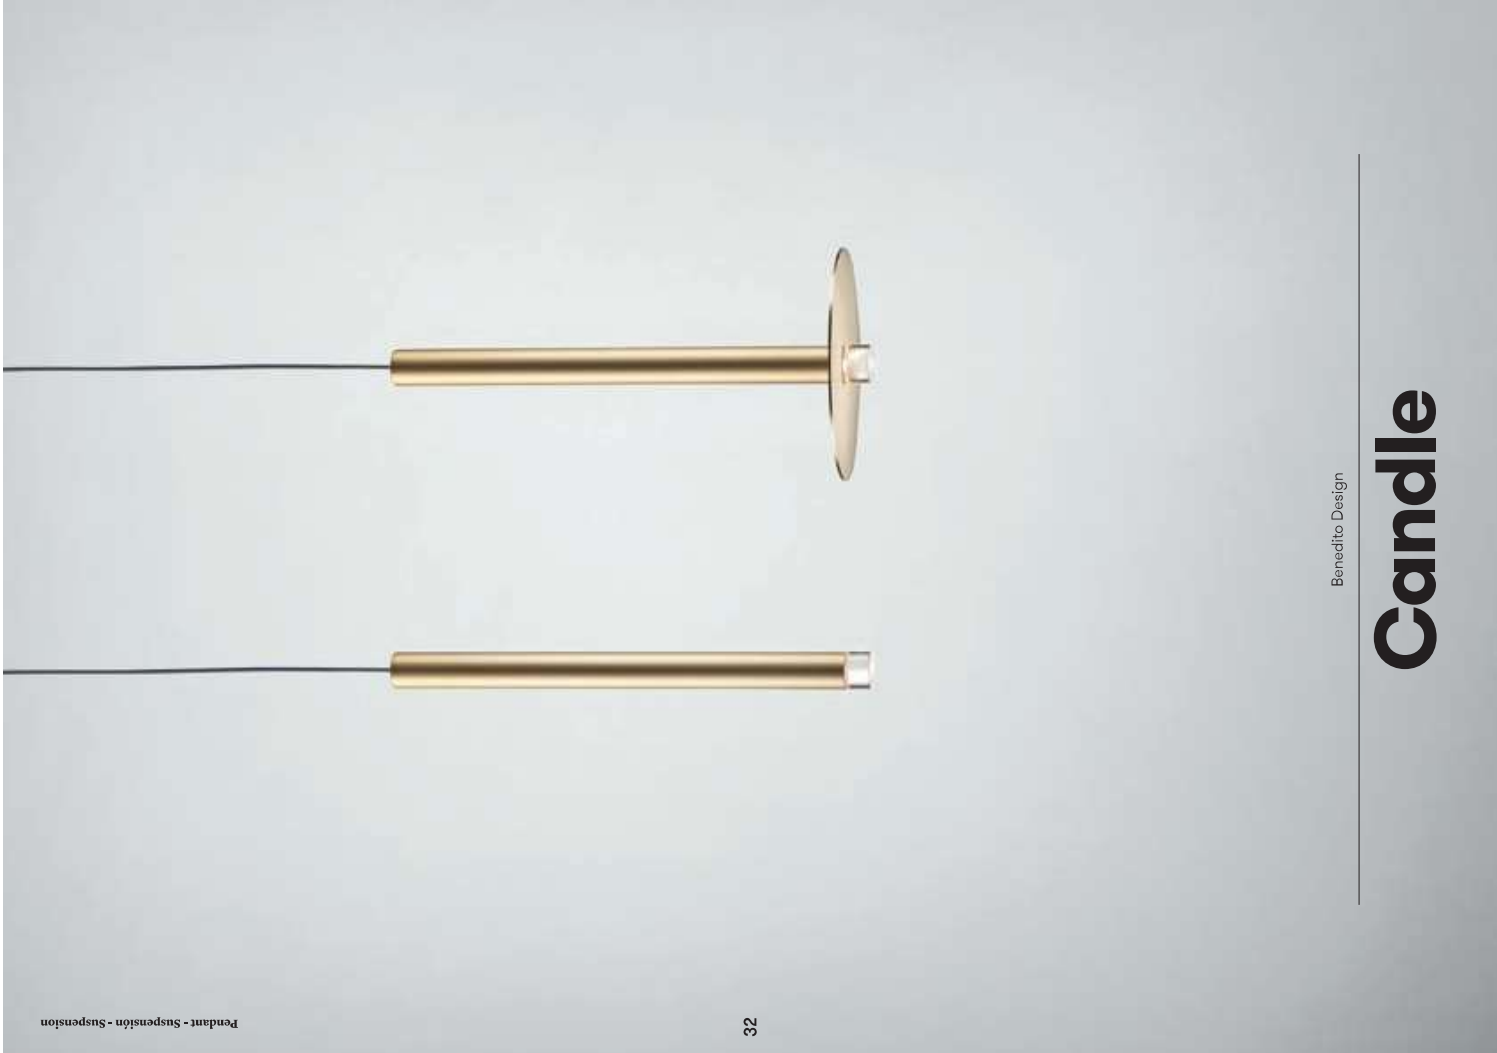

Candle

Benedito Design

32

Pendant - Suspension - Suspension

33

Pendant - Suspension - Suspension

Benedito Design
Candle Triplex

Benedicto Design
Candle Chandelier

Candle

Poetic. This reinterpretation of a classic candleabra with an LED light source has given rise to this delicately radiant luminaire. Designed to create and accentuate spaces by emanating a poetic and refined light.

Poétique. La réinterprétation d'un candélabre classique à source lumineuse LED a donné naissance à ce délicat luminaire qui prend des allures de bijou. Conçu pour créer et accentuer les espaces grâce à la projection d'une lumière poétique et raffinée.