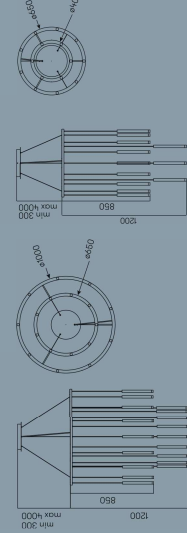

00-6017-27-27
LED 3W | A++ A
174 lm 2700K

00-6018-27-27
LED 3W | A++ A
174 lm 2700K

71-6022-27-27
Optional accessory |
Accesorio opcional |
Accessoire en option

00-6021-27-27 (Moins dimming)
220-240V
LED 3x3W A++ A
522 lm 2700K

00-6044-27-27 (Dimmable 1-10V)
00-6057-27-27 (Dimmable DALI)
LED 15x3W | A++ A
332 lm 2700K

00-6019-27-27 (Dimmable 1-10V)
00-6020-27-27 (Dimmable DALI)
LED 18x3W | A++ A
2610 lm 2700K