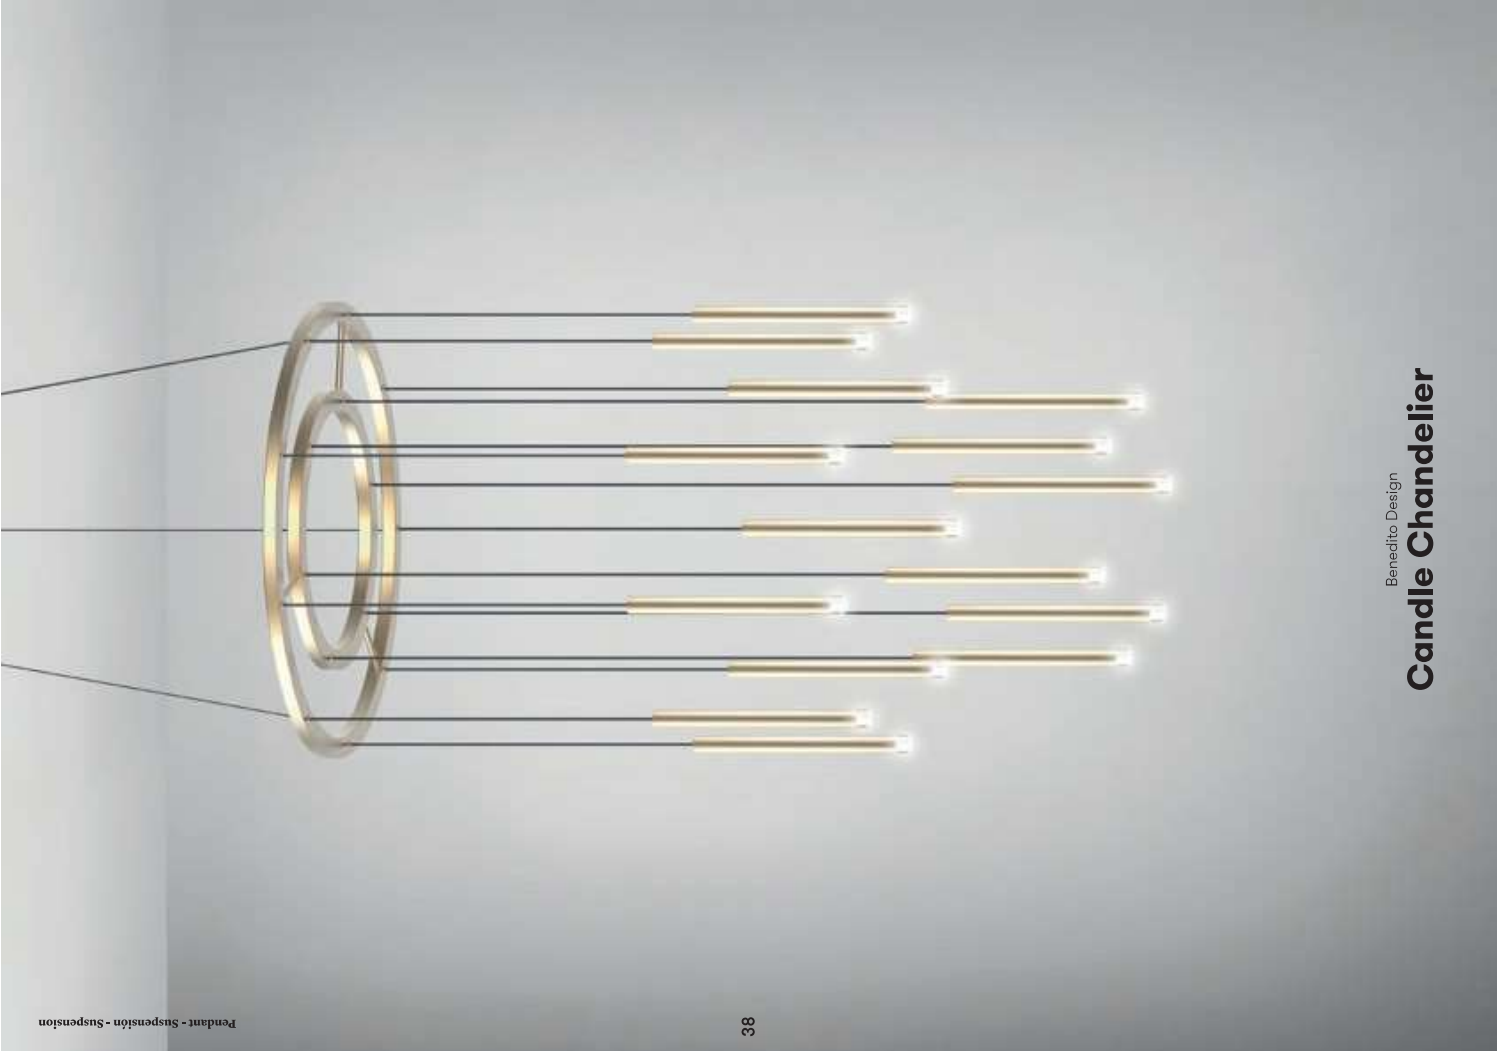

Candle

Benedito Design

32

Pendant - Suspension - Suspension

33

Pendant - Suspension - Suspension

Benedito Design
Candle Triplex

Benedicto Design
Candle Chandelier

Candle

Poetic. This reinterpretation of a classic candleabra with an LED light source has given rise to this delicately radiant luminaire. Designed to create and accentuate spaces by emanating a poetic and refined light.

Poétique. La réinterprétation d'un candélabre classique à source lumineuse LED a donné naissance à ce délicat luminaire qui prend des allures de bijou. Conçu pour créer et accentuer les espaces grâce à la projection d'une lumière poétique et raffinée.