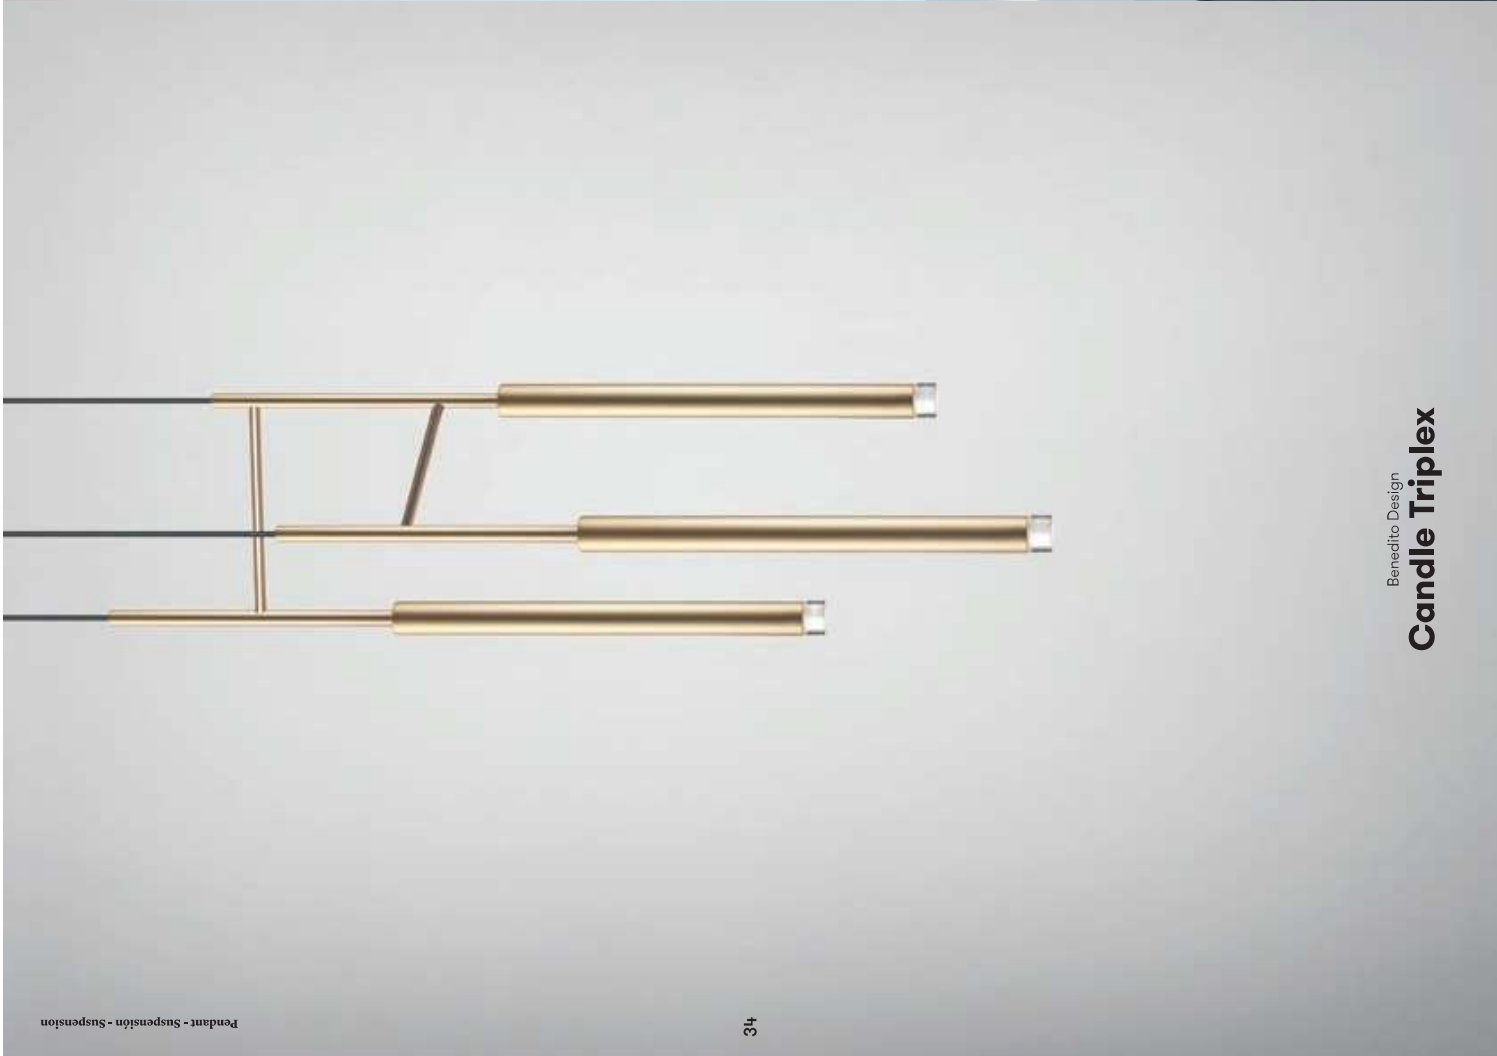

Candle

Benedito Design

32

Pendant - Suspension - Suspension

33

Pendant - Suspension - Suspension

Benedito Design
Candle Triplex

Benedicto Design
Candle Chandelier

Candle

Poetic. This reinterpretation of a classic candleabra with an LED light source has given rise to this delicately radiant luminaire. Designed to create and accentuate spaces by emanating a poetic and refined light.

Poétique. La réinterprétation d'un candélabre classique à source lumineuse LED a donné naissance à ce délicat luminaire qui prend des allures de bijou. Conçu pour créer et accentuer les espaces grâce à la projection d'une lumière poétique et raffinée.