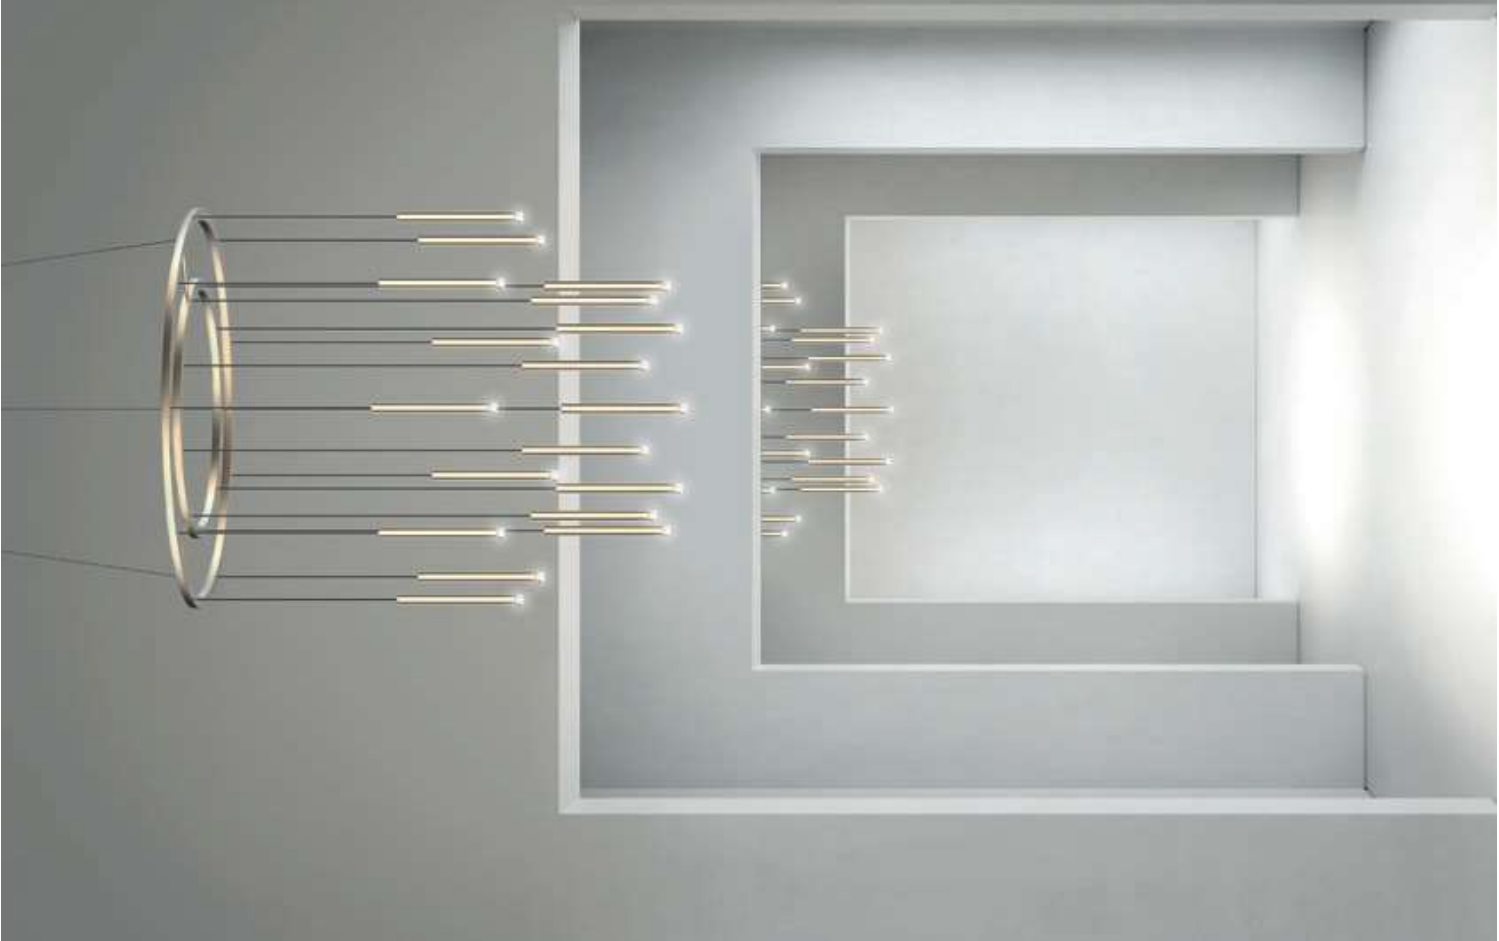

Candle

Benedito Design

32

Pendant - Suspension - Suspension

33

Pendant - Suspension - Suspension

Benedito Design
Candle Triplex

Benedicto Design
Candle Chandelier

Candle

Poetic. This reinterpretation of a classic candleabra with an LED light source has given rise to this delicately radiant luminaire. Designed to create and accentuate spaces by emanating a poetic and refined light.

Poétique. La réinterprétation d'un candélabre classique à source lumineuse LED a donné naissance à ce délicat luminaire qui prend des allures de bijou. Conçu pour créer et accentuer les espaces grâce à la projection d'une lumière poétique et raffinée.