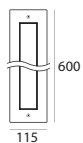

## optic

15°	<b>15</b>
30°	<b>30</b>
60°	<b>60</b>
Wall W.	<b>25</b>

98139

Cables

Outer casing 722 - 723

**SteelWalk DMX RGB** | Linear profiles | 190-250 V | powerLED 36 W 630 mA

type	colour	optic
Steel	93673	RGB
		Z
		15°
		15
		30°
		30
		60°
		60
		Wall W.
		25