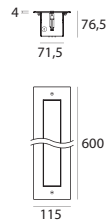

SteelWalk DMX | Linear profiles | 190-250 V | powerLED 24 W 630 mA

type

Steel CRI 80 **93672**

colour

3000 K	2496 lm	W
4000 K	2664 lm	N
5000 K	3036 lm	C
R - G - B - Y on request		

optic

15°	15
30°	30
60°	60
Wall W.	25

98138

Cables

Outer casing 722 - 723