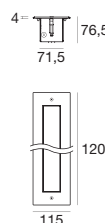

SteelWalk On/Off | Linear profiles | 180-300 V | powerLED 48 W 630 mA

type

Steel CRI 80 **93674**

colour

3000 K	4992 lm	W
4000 K	5328 lm	N
5000 K	6072 lm	C
R - G - B - Y on request		

optic

15°	15
30°	30
60°	60
Wall W.	25

98139

Cables

Outer casing 722 - 723