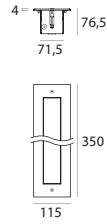

SteelWalk DMX | Linear profiles | 190-250 V | powerLED 12 W 630 mA

type

Steel CRI 80 **93669**

colour

3000 K	1248 lm	W
4000 K	1332 lm	N
5000 K	1518 lm	C
R - G - B - Y on request		

optic

15°	15
30°	30
60°	60
Wall W.	25

98137

Cables

Outer casing 722 - 723