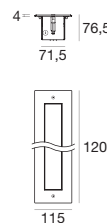

SteelWalk DMX | Linear profiles | 190-250 V | powerLED 48 W 630 mA

type

Steel CRI 80 **93675**

colour

3000 K	4992 lm	W
4000 K	5328 lm	N
5000 K	6072 lm	C
R - G - B - Y on request		

optic

15°	15
30°	30
60°	60
Wall W.	25

98139

Cables

Outer casing 722 - 723