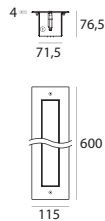

SteelWalk On/Off | Linear profiles | 180-300 V | powerLED 24 W 630 mA

type

Steel CRI 80 **93671**

colour

3000 K	2496 lm	W
4000 K	2664 lm	N
5000 K	3036 lm	C
R - G - B - Y on request		

optic

15°	15
30°	30
60°	60
Wall W.	25

98138

Cables

Outer casing 722 - 723