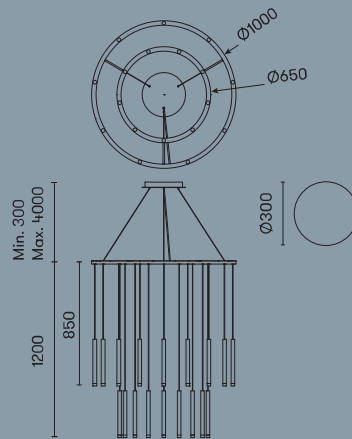

00-6066-27-27 [Dimmable 1-10V]
00-6067-27-27 [Dimmable DALI]

LED 18x3W A++ A
6700 lm 2700K

Finishing | Acabados | Finitions

27 Matt satin finished brass | Latón satinado mate | Laiton satiné mat

Materials | Materiales | Matériaux

ST Steel | Acero | Acier

PMMA Diffuser material PMMA | Material difusor
DIF PMMA | Matériau diffusant PMMA

* Mains dimmer compatibility at www.leds-c4.com (Products & Downloads)

* Compatibilidad con reguladores corte de fase en www.leds-c4.com (Productos & Descargas)

* Compatible avec des variateurs en coupure de phase que vous pouvez consulter www.leds-c4.com (Produits & Téléchargements)