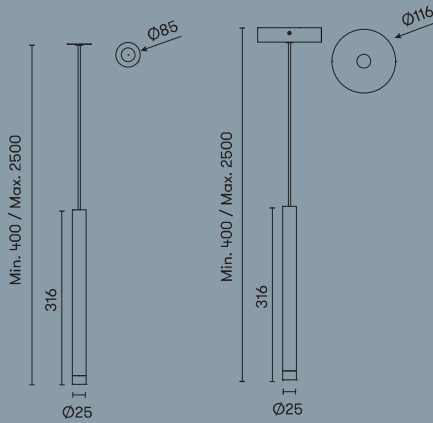

Candle

Poetry. The adaptation of a classic candle holder with a LED light source has produced this delicate luminaire, a real gem. The poetic and refined light creates and accentuates different areas. It also comes in an individual and triple version, and as a chandelier.

Poética. La reinterpretación de un candelabro clásico con fuente de luz led ha dado lugar a esta delicada luminaria que le confiere el valor de una joya. La proyección de su luz poética y refinada crea y acentúa espacios. También disponible en las versiones individual, triple y como un chandelier.

Poétique. La réinterprétation d'un candélabre classique à source lumineuse LED a donné naissance à ce délicat luminaire qui prend des allures de bijou. La projection de sa lumière poétique et raffinée crée et accentue les espaces. Également disponible en versions individuelle, triple et chandelier.

00-6018-27-27**

00-6017-27-27**

LED 3W A++ A
358 lm 2700K

LED 3W A++ A
358 lm 2700K