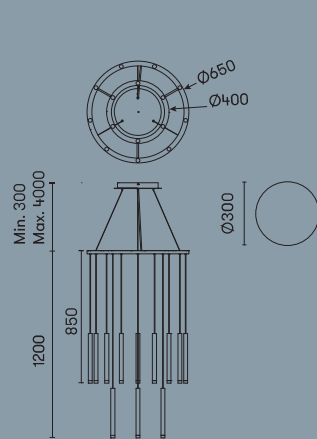

00-6018-27-27**

00-6017-27-27**

LED 3W A++ A
358 lm 2700K

LED 3W A++ A
358 lm 2700K

00-6021-27-27 [Mains dimming]*

LED 3x3W A++ A
1075 lm 2700K

** 71-6022-27-27

Optional accessory |
Accesorio opcional |
Accessoire en option