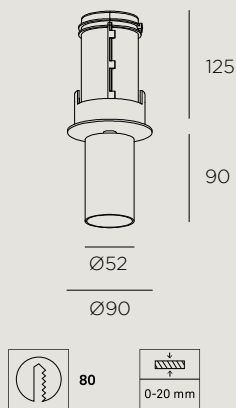

ATOM

Atom Hide

BODY MAT AL		IP 20	2 MacAdam	 90°	 320°		WELL	
----------------	--	----------	--------------	---------	----------	--	------	--

14 60

48

0-18 mm

LED Max. 350mA 9V					
K	CRI	W LED	Real Lm	Optics	Code
2700	90	3,1	269	Medium 37°	90-8013 - 14 - 60 - 00
3000	90	3,1	269	Medium 37°	90-8014 - 14 - 60 - 00
x1	x8	x4	x5	x4	
ON-OFF	ON-OFF	DALI/DALI2	PHASE CUT 240V / PUSH	1-10V / PUSH	
71-7364	71-3542	71-6192	71-4898	71-7710	

Smart Compatible accs. / Acc. Smart Compatible

71-A260-00-00 Driver Casambi 350-1050mA 38W

Atom Hide

BODY MAT		IP	2				WELL	
AL		20	MacAdam	90°	320°			

14 60 81 DN

LED Max. 350mA 36V						
K	CRI	W LED	Real Lm	Optics	Code	
2700	90	8,2	428	Narrow 8°	90-A021	14
2700	90	12,1	853	Medium 24°	90-7273	60 - 00
2700	90	12,1	928	Medium 32°	90-7274	81 - 00
2700	90	12,1	778	Flood 44°	90-7275	DN
2700	90	12,7	518	Zoom 16-47°	90-A060	14 - 00 60
3000	90	8,2	437	Narrow 8°	90-A038	14
3000	90	12,1	853	Medium 24°	90-7276	60 - 00
3000	90	12,1	928	Medium 32°	90-7277	81 - 00
3000	90	12,1	778	Flood 44°	90-7278	DN
3000	90	12,7	551	Zoom 16-47°	90-A061	14 - 00 60
4000	90	8,2	459	Narrow 8°	90-A039	14
4000	90	12,1	981	Medium 24°	90-A003	60 - 00
4000	90	12,1	1067	Medium 32°	90-A004	81 - 00
4000	90	12,1	895	Flood 44°	90-A005	DN
4000	90	12,7	577	Zoom 16-47°	90-A062	14 - 00 60
71-6652		71-7710		71-5272		71-A191