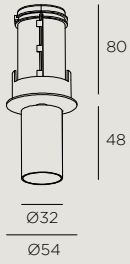

ATOM

Atom Hide

BODY MAT AL		IP 20	2 MacAdam	 90°	 320°		WELL	
----------------	--	----------	--------------	---------	----------	--	------	--

14 60

48

0-18 mm

LED Max. 350mA 9V					
K	CRI	W LED	Real Lm	Optics	Code
2700	90	3,1	269	Medium 37°	90-8013 - 14 - 60 - 00
3000	90	3,1	269	Medium 37°	90-8014 - 14 - 60 - 00
x1	x8	x4	x5	x4	
ON-OFF	ON-OFF	DALI/DALI2	PHASE CUT 240V / PUSH	1-10V / PUSH	
71-7364	71-3542	71-6192	71-4898	71-7710	

Smart Compatible accs. / Acc. Smart Compatible

71-A260-00-00 Driver Casambi 350-1050mA 38W

Atom Hide

BODY MAT		IP	2				WELL	
AL		20	MacAdam	90°	320°			

14 60 81 DN

LED Max. 350mA 36V						
K	CRI	W LED	Real Lm	Optics	Code	
2700	90	8,2	428	Narrow 8°	90-A021	14
2700	90	12,1	853	Medium 24°	90-7273	60 - 00
2700	90	12,1	928	Medium 32°	90-7274	81 - 00
2700	90	12,1	778	Flood 44°	90-7275	DN
2700	90	12,7	518	Zoom 16-47°	90-A060	14 - 00 60
3000	90	8,2	437	Narrow 8°	90-A038	14
3000	90	12,1	853	Medium 24°	90-7276	60 - 00
3000	90	12,1	928	Medium 32°	90-7277	81 - 00
3000	90	12,1	778	Flood 44°	90-7278	DN
3000	90	12,7	551	Zoom 16-47°	90-A061	14 - 00 60
4000	90	8,2	459	Narrow 8°	90-A039	14
4000	90	12,1	981	Medium 24°	90-A003	60 - 00
4000	90	12,1	1067	Medium 32°	90-A004	81 - 00
4000	90	12,1	895	Flood 44°	90-A005	DN
4000	90	12,7	577	Zoom 16-47°	90-A062	14 - 00 60
71-6652		71-7710		71-5272		71-A191