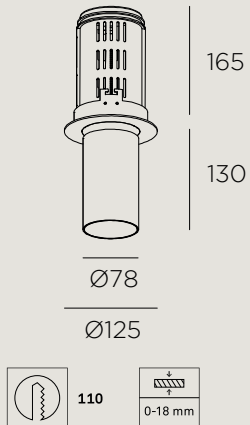

Atom Hide

BODY MAT		IP	2				WELL	
AL		20	MacAdam	90°	320°			

14 60

LED Max. 700mA 36V								
K	CRI	W LED	Real Lm	Optics	Code			
2700	90	13,5	1634	Spot 16°	90-A040			
2700	90	24	2404	Medium 22°	90-8007 - 14 - 00			
2700	90	24	1991	Medium 35°	90-8008 - 60 - 00			
2700	90	24	1567	Medium 40°	90-8009			
3000	90	13,5	1667	Spot 16°	90-A019			
3000	90	24	2404	Medium 22°	90-8010 - 14 - 00			
3000	90	24	1991	Medium 35°	90-8011 - 60 - 00			
3000	90	24	1567	Medium 40°	90-8012			
4000	90	13,5	1751	Spot 16°	90-A041			
4000	90	24	2765	Medium 22°	90-A009 - 14 - 00			
4000	90	24	2290	Medium 35°	90-A010 - 60 - 00			
4000	90	24	1802	Medium 40°	90-A011			
	ON-OFF			PHASE CUT 240V		1-10V/PUSH		DALI2
71-6653			71-7714		71-3475		71-A192	

Not included / Non inclus	
5 x Halo diffuser 5 x Diffuseur de halo	71-6281-00-00
5 x Elliptical diffuser 5 x Diffuseur elliptique	71-6280-00-00
5 x Honeycomb panel 5 x Grille en nid d'abeille	71-6279-60-00
Frontal white ring Anneau frontal blanc	71-6437-14-00
Frontal gold ring Anneau frontal doré	71-6437-23-00
Visual comfort Confort visuel	71-6282-60-00
Visor Visière	71-6283-60-00

Smart Compatible accs. / Acc. Smart Compatible	
71-7737-00-00	Driver D4i 700mA 27W