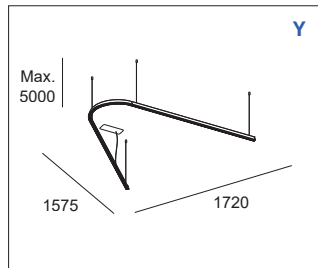

76 W
3825-4978 lm

125 W
6455-8399 lm

199 W
10399-13531 lm

319 W
16973-22085 lm

RECTANGLES

100 W
5140-6688 lm

161 W
8427-10965 lm

259 W
13686-17808 lm

OVAL

61 W
3174-4065 lm

122 W
6344-8125 lm

324 W
16849-21579 lm

V SHAPE

57.4 W
2977-3812 lm

78.6 W
4071-5214 lm

ZIGZAG

To create free-form figures that suit your project
 Pour créer des figures libres adaptées à votre projet

Lineals Droites

Curves Courbes

Ø600 mm

Ø1200 mm

Ø3000 mm

Each track has the option of:
 Chaque rail offre l'option suivante: