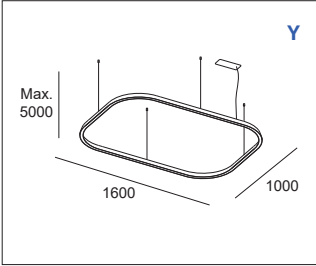

76 W
3825-4978 lm

125 W
6455-8399 lm

199 W
10399-13531 lm

319 W
16973-22085 lm

RECTANGLES

100 W
5140-6688 lm

161 W
8427-10965 lm

259 W
13686-17808 lm

OVAL

61 W
3174-4065 lm

122 W
6344-8125 lm

324 W
16849-21579 lm

V SHAPE

57.4 W
2977-3812 lm

78.6 W
4071-5214 lm

ZIGZAG

To create free-form figures that suit your project
 Pour créer des figures libres adaptées à votre projet

Lineals Droites

Curves Courbes

Ø600 mm

Ø1200 mm

Ø3000 mm

Each track has the option of:
 Chaque rail offre l'option suivante: