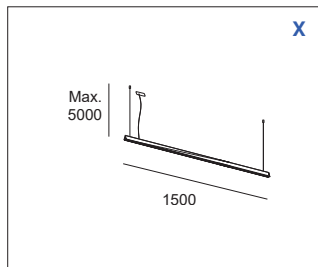

31 W
1642-2102 lm