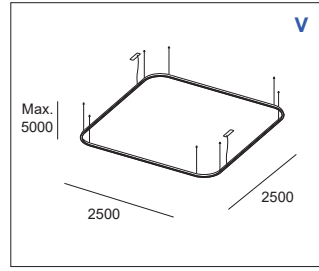

5 Power supply Source d'alimentation

6 Finishes Finitions

Standard combinations Combinaisons standard

68 W
3394-4416 lm

110 W
5638-7336 lm

172 W
9005-11717 lm

220 W
11276-14672 lm

SQUARES

76 W
3825-4978 lm

125 W
6455-8399 lm

199 W
10399-13531 lm

319 W
16973-22085 lm

RECTANGLES

100 W
5140-6688 lm

161 W
8427-10965 lm

259 W
13686-17808 lm