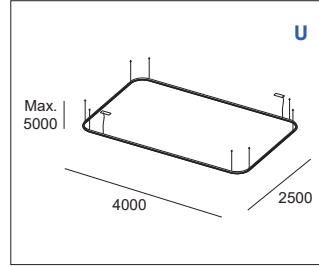

76 W
3825-4978 lm

125 W
6455-8399 lm

199 W
10399-13531 lm

319 W
16973-22085 lm

RECTANGLES

100 W
5140-6688 lm

161 W
8427-10965 lm

259 W
13686-17808 lm

OVAL

61 W
3174-4065 lm

122 W
6344-8125 lm

324 W
16849-21579 lm

V SHAPE

57.4 W
2977-3812 lm

78.6 W
4071-5214 lm

ZIGZAG

To create free-form figures that suit your project
 Pour créer des figures libres adaptées à votre projet

Lineals Droites

Curves Courbes

Ø600 mm

Ø1200 mm

Ø3000 mm

Each track has the option of:
 Chaque rail offre l'option suivante: