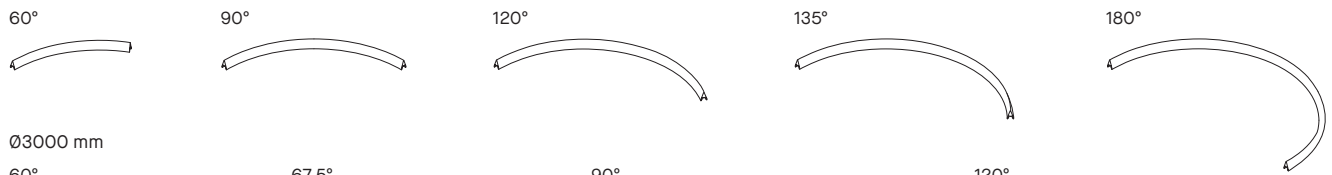

To create free-form figures that suit your project
 Pour créer des figures libres adaptées à votre projet

Lineals Droites

Curves Courbes

Ø600 mm

Ø1200 mm

Ø3000 mm

Each track has the option of:
 Chaque rail offre l'option suivante: