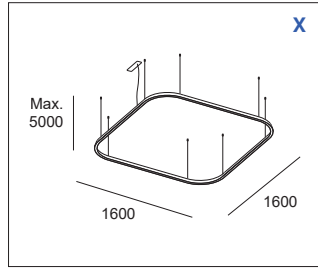

5 Power supply Source d'alimentation

6 Finishes Finitions

Standard combinations Combinaisons standard

68 W
3394-4416 lm

110 W
5638-7336 lm

172 W
9005-11717 lm

220 W
11276-14672 lm

SQUARES

76 W
3825-4978 lm

125 W
6455-8399 lm

199 W
10399-13531 lm

319 W
16973-22085 lm

RECTANGLES

100 W
5140-6688 lm

161 W
8427-10965 lm

259 W
13686-17808 lm