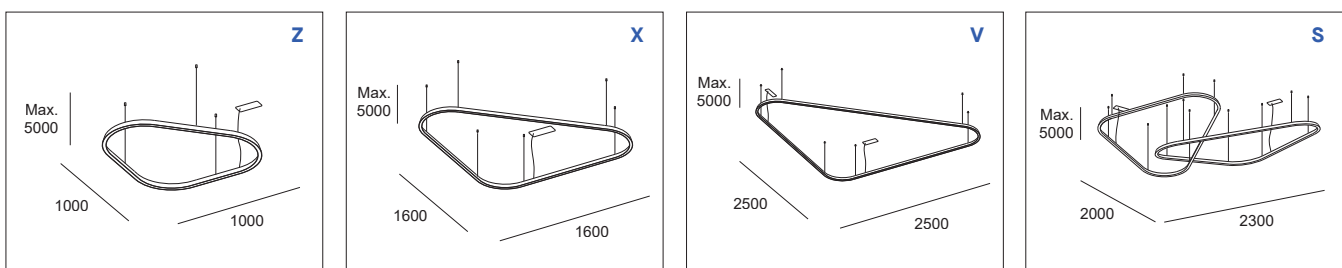

** Dans les combinaisons standard, disponibles uniquement pour les structures V, W et L et les alimentations OS (ON-OFF) et DS (DALI) (pour plus d'options, voir le configurateur).

4 Light temperature Température de la lumière

5 Power supply Source d'alimentation

6 Finishes Finitions

Standard combinations Combinaisons standard

68 W
3394-4416 lm

110 W
5638-7336 lm

172 W
9005-11717 lm

220 W
11276-14672 lm

SQUARES