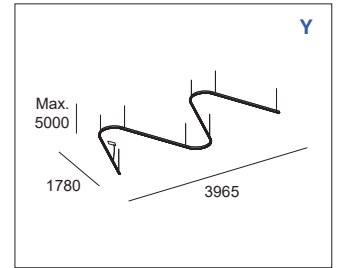

172 W
8930-11437 lm