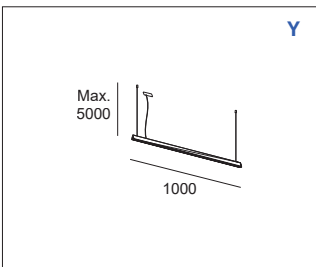

LINEAL

21 W
1094-1402 lm