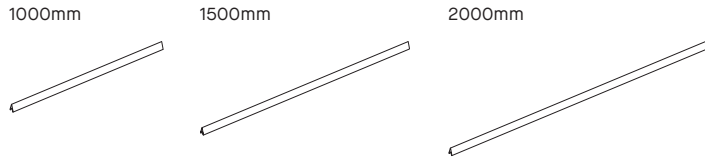

To create free-form figures that suit your project
 Pour créer des figures libres adaptées à votre projet

Lineals Droites

Curves Courbes

Ø600 mm

Ø1200 mm

Ø3000 mm

Each track has the option of:
 Chaque rail offre l'option suivante: