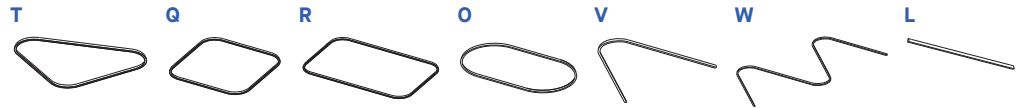

Configure your Geometric

Configurez votre Geometric

T	S	4	Z	-00 X9	AZ	RU	05
Structure Structure	Light direction Direction de l'éclairage	Installation Installation	Standard combinations Combinaisons standard	Light temperature Température de la lumière		Power supply Source d'alimentation	Finishes Finitions
T Triangle Q Square R Rectangle O Oval V V shape W Zigzag L Lineal	S Downward	4 Surface 5 Recessed 6 Mini 7 Slim 8 Slim Recessed	S W T X U Y V Z	V9 2700K W9 3000K X9 4000K		OS ON-OFF DS DALI DU DALI RU 1-10V	05 Black 14 White EF Gold

1 Structure Structure

2 Light direction Direction de l'éclairage

3 Installation Installation

* Rear access is required for this installation.
* Un accès arrière est requis pour cette installation.