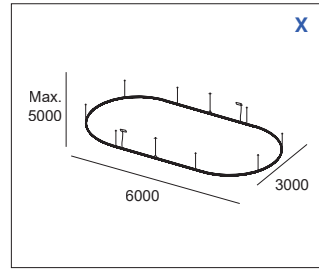

76 W
3825-4978 lm

125 W
6455-8399 lm

199 W
10399-13531 lm

319 W
16973-22085 lm

RECTANGLES

100 W
5140-6688 lm

161 W
8427-10965 lm

259 W
13686-17808 lm

OVAL

61 W
3174-4065 lm

122 W
6344-8125 lm

324 W
16849-21579 lm

V SHAPE

57.4 W
2977-3812 lm

78.6 W
4071-5214 lm

ZIGZAG

To create free-form figures that suit your project
 Pour créer des figures libres adaptées à votre projet

Lineals Droites

Curves Courbes

Ø600 mm

Ø1200 mm

Ø3000 mm

Each track has the option of:
 Chaque rail offre l'option suivante: