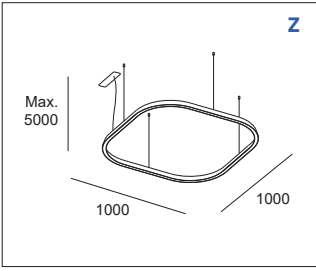

5 Power supply Source d'alimentation

6 Finishes Finitions

Standard combinations Combinaisons standard

68 W
3394-4416 lm

110 W
5638-7336 lm

172 W
9005-11717 lm

220 W
11276-14672 lm

SQUARES

76 W
3825-4978 lm

125 W
6455-8399 lm

199 W
10399-13531 lm

319 W
16973-22085 lm

RECTANGLES

100 W
5140-6688 lm

161 W
8427-10965 lm

259 W
13686-17808 lm

To create free-form figures that suit your project
 Pour créer des figures libres adaptées à votre projet

Lineals Droites

Curves Courbes

Ø600 mm

Ø1200 mm

Ø3000 mm

Each track has the option of:
 Chaque rail offre l'option suivante: