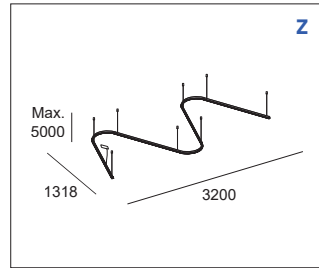

76 W
3825-4978 lm

125 W
6455-8399 lm

199 W
10399-13531 lm

319 W
16973-22085 lm

RECTANGLES

100 W
5140-6688 lm

161 W
8427-10965 lm

259 W
13686-17808 lm

OVAL

61 W
3174-4065 lm

122 W
6344-8125 lm

324 W
16849-21579 lm

V SHAPE

57.4 W
2977-3812 lm

78.6 W
4071-5214 lm

ZIGZAG

To create free-form figures that suit your project
 Pour créer des figures libres adaptées à votre projet

Lineals Droites

Curves Courbes

Ø600 mm

Ø1200 mm

Ø3000 mm

Each track has the option of:
 Chaque rail offre l'option suivante: