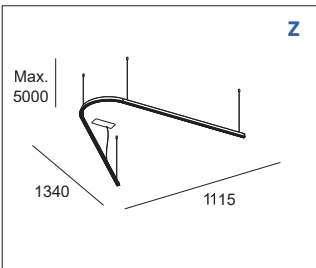

76 W
3825-4978 lm

125 W
6455-8399 lm

199 W
10399-13531 lm

319 W
16973-22085 lm

RECTANGLES

100 W
5140-6688 lm

161 W
8427-10965 lm

259 W
13686-17808 lm

OVAL

61 W
3174-4065 lm

122 W
6344-8125 lm

324 W
16849-21579 lm

V SHAPE

57.4 W
2977-3812 lm

78.6 W
4071-5214 lm

ZIGZAG

To create free-form figures that suit your project
 Pour créer des figures libres adaptées à votre projet

Lineals Droites

Curves Courbes

Ø600 mm

Ø1200 mm

Ø3000 mm

Each track has the option of:
 Chaque rail offre l'option suivante: