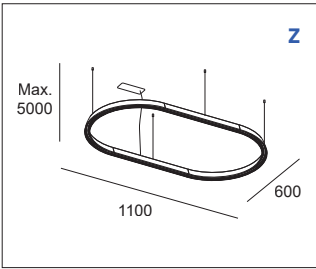

76 W
3825-4978 lm

125 W
6455-8399 lm

199 W
10399-13531 lm

319 W
16973-22085 lm

RECTANGLES

100 W
5140-6688 lm

161 W
8427-10965 lm

259 W
13686-17808 lm

OVAL

61 W
3174-4065 lm

122 W
6344-8125 lm

324 W
16849-21579 lm

V SHAPE

57.4 W
2977-3812 lm

78.6 W
4071-5214 lm

ZIGZAG

To create free-form figures that suit your project
 Pour créer des figures libres adaptées à votre projet

Lineals Droites

Curves Courbes

Ø600 mm

Ø1200 mm

Ø3000 mm

Each track has the option of:
 Chaque rail offre l'option suivante: