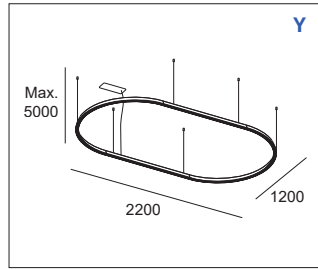

76 W
3825-4978 lm

125 W
6455-8399 lm

199 W
10399-13531 lm

319 W
16973-22085 lm

RECTANGLES

100 W
5140-6688 lm

161 W
8427-10965 lm

259 W
13686-17808 lm

OVAL

61 W
3174-4065 lm

122 W
6344-8125 lm

324 W
16849-21579 lm

V SHAPE

57.4 W
2977-3812 lm

78.6 W
4071-5214 lm

ZIGZAG

To create free-form figures that suit your project
 Pour créer des figures libres adaptées à votre projet

Lineals Droites

Curves Courbes

Ø600 mm

Ø1200 mm

Ø3000 mm

Each track has the option of:
 Chaque rail offre l'option suivante: