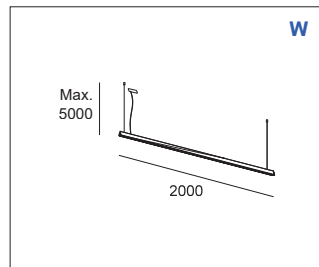

42 W
2189-2803 lm