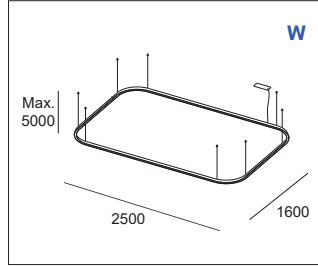

76 W
3825-4978 lm

125 W
6455-8399 lm

199 W
10399-13531 lm

319 W
16973-22085 lm

RECTANGLES

100 W
5140-6688 lm

161 W
8427-10965 lm

259 W
13686-17808 lm

OVAL

61 W
3174-4065 lm

122 W
6344-8125 lm

324 W
16849-21579 lm

V SHAPE

57.4 W
2977-3812 lm

78.6 W
4071-5214 lm

ZIGZAG

To create free-form figures that suit your project
 Pour créer des figures libres adaptées à votre projet

Lineals Droites

Curves Courbes

Ø600 mm

Ø1200 mm

Ø3000 mm

Each track has the option of:
 Chaque rail offre l'option suivante: